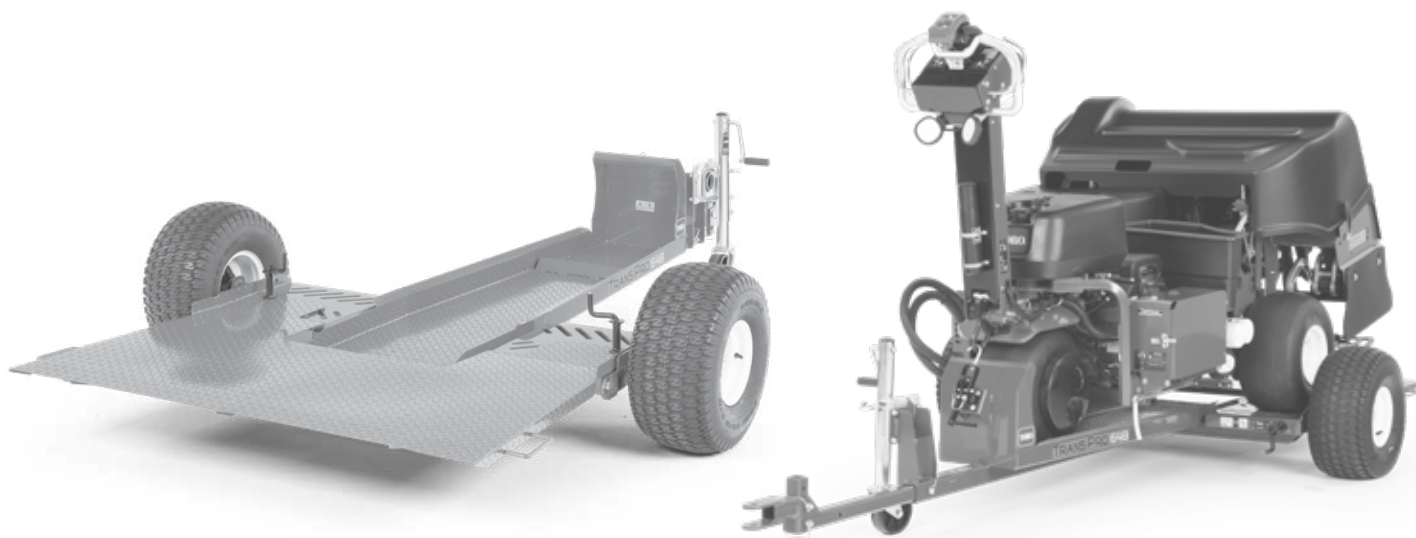

NÄSTA TILLSKOTT I TOROS LEGENDARISKA PROCORE-PRODUKTSERIE ÄR HÄR.

Toro TransPro 648 gör det säkert och effektivt att transportera modellerna Toro ProCore 648s och 648. Unik konstruktion för snabb lastning och avlastning samt enkel säkring och frigöring av luftare. Den främre haken säkrar båda ProCore-modellerna på släpet – inga extra spännband behövs. Upphöjda stabila kanter håller framhjulet rakt och bakhjulen i avsedd position. Stor gräsdäck minimerar marktrycket och absorberar små gupp och ger en mjuk körning.

toro.com

FUNKTIONER

- Möjliggör effektiv transport av Toro ProCore 648s och 648
- Förlängningsbar dragstång som når under lastflaket på bogserfordonet, men som tar minimalt med plats vid förvaring
- Snabb och enkel säkring och frigöring av luftare – inga spännband behövs
- Upphöjda släpkanter som håller framhjulet rakt vid lastning/avlastning och som förhindrar att de bakre däcken gnids under transport
- Enkelt att säkra rampen i upphöjt läge vid tom transport
- Dragkrok med sprintkoppling för enkel koppling till bogserfordon och flytt vid förvaring
- Extra stark ramp för hållbarhet som automatiskt höjs vid lastning
- Adapterplåt för fästpunkt till ProCore 648 som förhindrar att haken ändrar läge när du använder både ProCore 648 och 648s

Transporterar enkelt ProCore 648s och ProCore 648 till och från arbetsområdet.

TRANSPRO 648, MODELL 09964	
LASTKAPACITET	839 kg
UPPHÄNGNING	Stora lågtrycksdäck (20 x 10.00-8)
TRANSPORTHASTIGHET	Max. 24 km/h
RAMP	Rampkonstruktion med strukturyta. Höjs automatiskt vid lastning
DRAGKROK	Dragkrok med sprint är standard; öglan är 6,4 cm och fyrkantig samt justerbar i höjd- och längdled
BOGSERING	Krav för bogserfordon: 1 020,6 kg
FÄSTPUNKTMETOD	Snabbhake över mitten
AXEL	Robust tappaxel. Smörjbar
MÅTT	Höjd: 53,3 cm Bredd: 187,5 cm Längd (utdragen): 380,6 cm, Indragen: 313,9 cm
SLÄPVAGNENS VIKT	173 kg